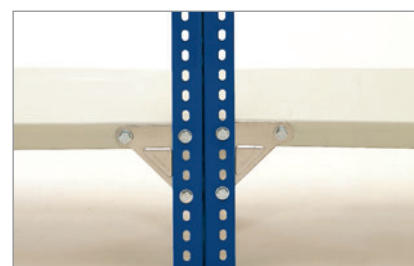

Ejemplos de ensamblaje de ángulos y paneles